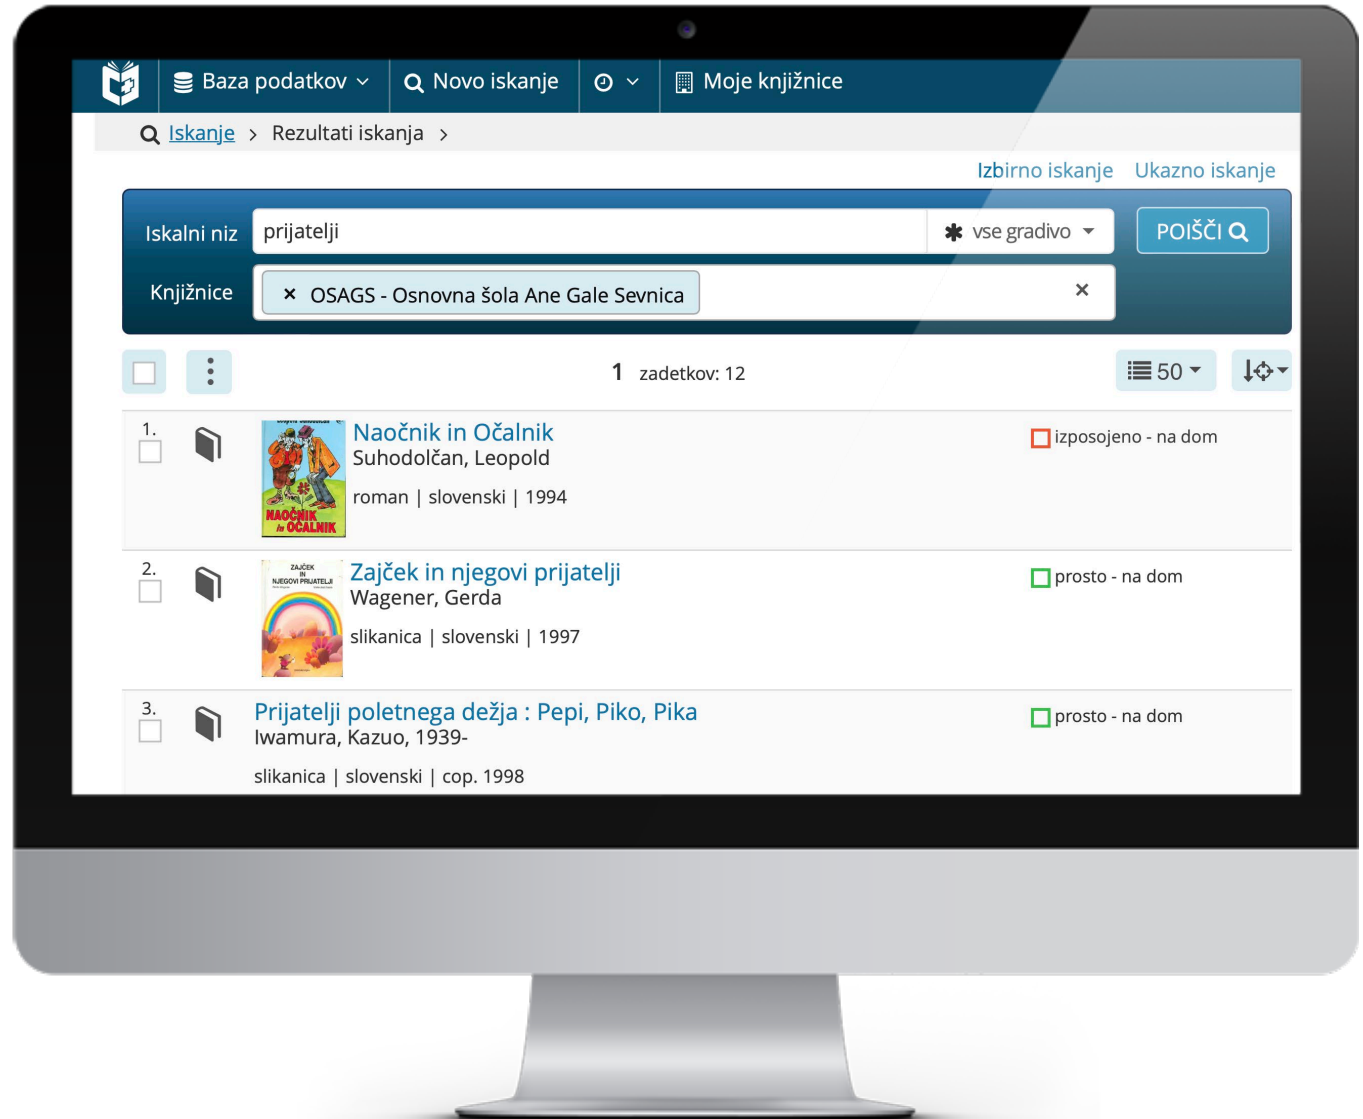

COBISS+ ali mCOBISS, odločitev je tvoja