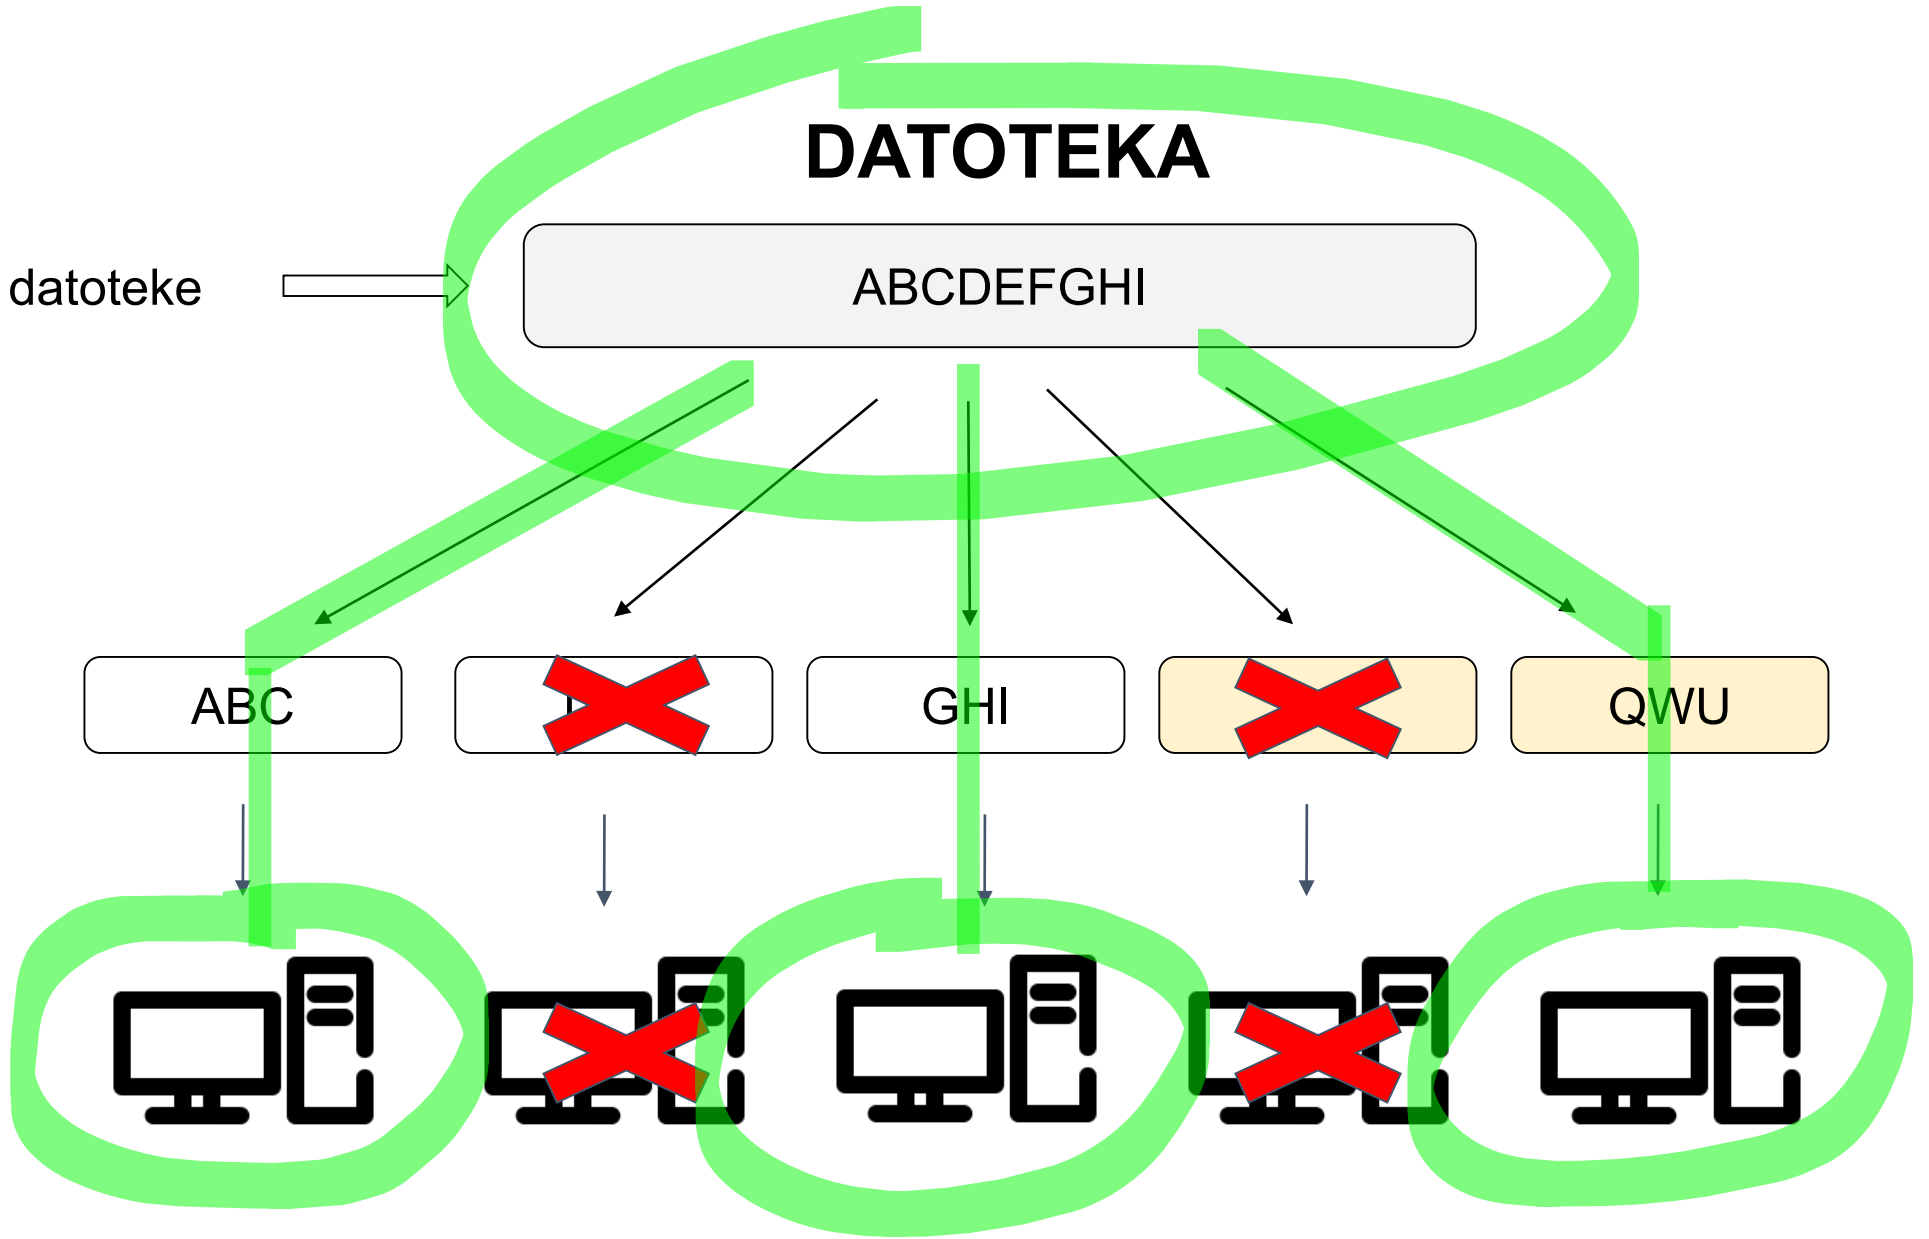

DEF

GHI

DATOTEKA

Vsebina datoteke

DATOTEKA

Vsebina datoteke

DATOTEKA

Vsebina datoteke

DATOTEKA

Vsebina datoteke

ABCDEFGHI

DATOTEKA

Vsebina datoteke

ABCDEFGHI

DATOTEKA

Vsebina datoteke

ABCDEFGHI

ABC

GHI

QWU

DATOTEKA

Vsebina datoteke

Porazdeljen način

1. CEPH
2. MINIO

V praksi

<https://portal.arnes.si/>

Portal članic

Začetna stran

Pozdravljen(a), Rok Jaklič!

Portal članic vam omogoča pregled vseh storitev vaše organizacije, ki vam jih omogoča zavod Arnes.
Navodila za uporabo najdete [tukaj](#).