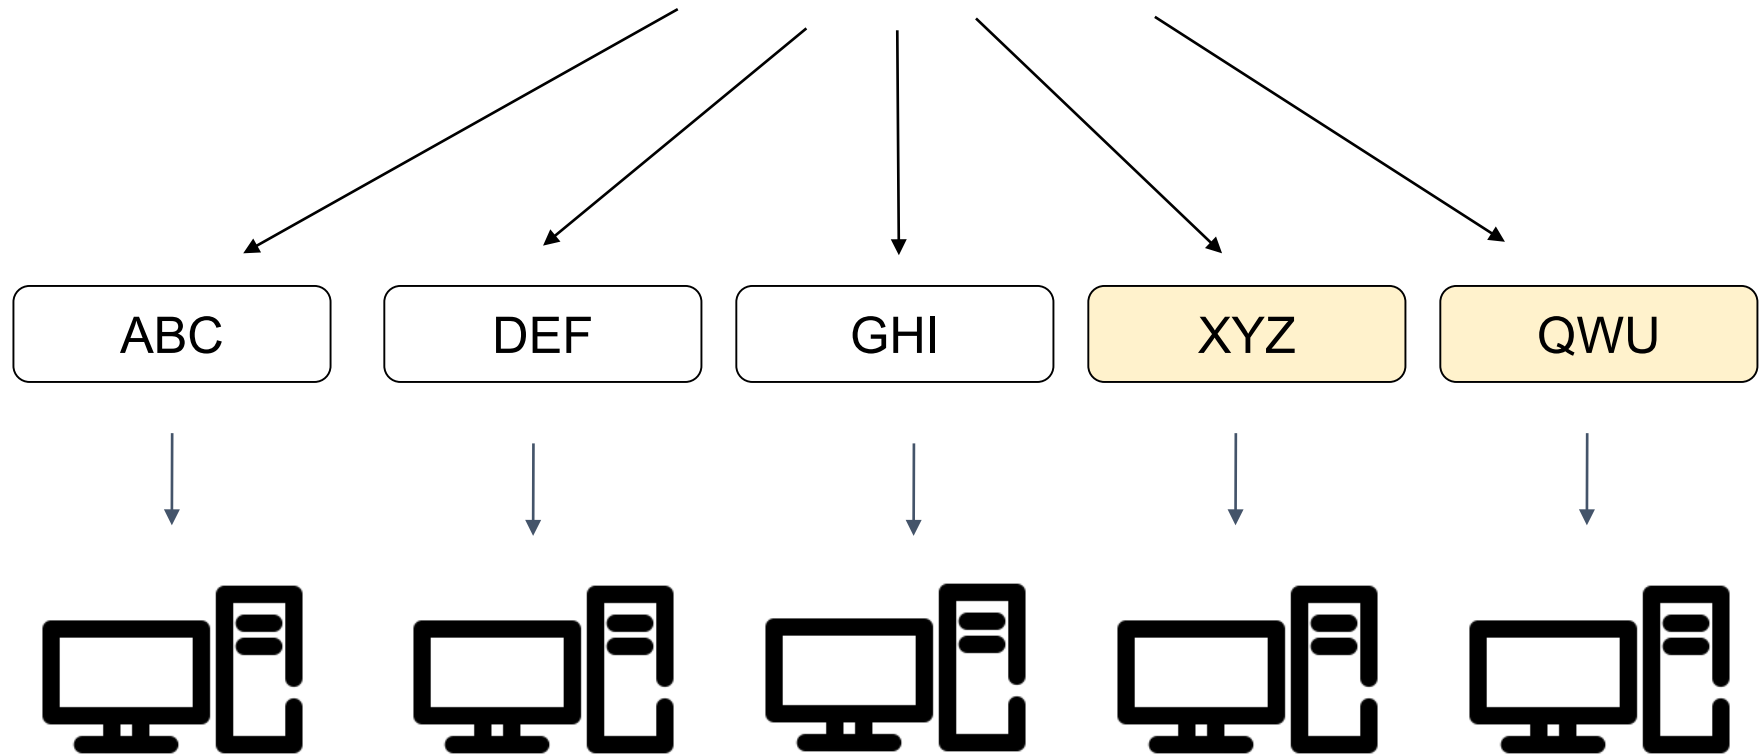

ABCDEFGHI

ABC

GHI

QWU

DATOTEKA

Vsebina datoteke

Porazdeljen način

1. CEPH
2. MINIO

V praksi

<https://portal.arnes.si/>

Portal članic

Začetna stran

Pozdravljen(a), Rok Jaklič!

Portal članic vam omogoča pregled vseh storitev vaše organizacije, ki vam jih omogoča zavod Arnes.
Navodila za uporabo najdete [tukaj](#).