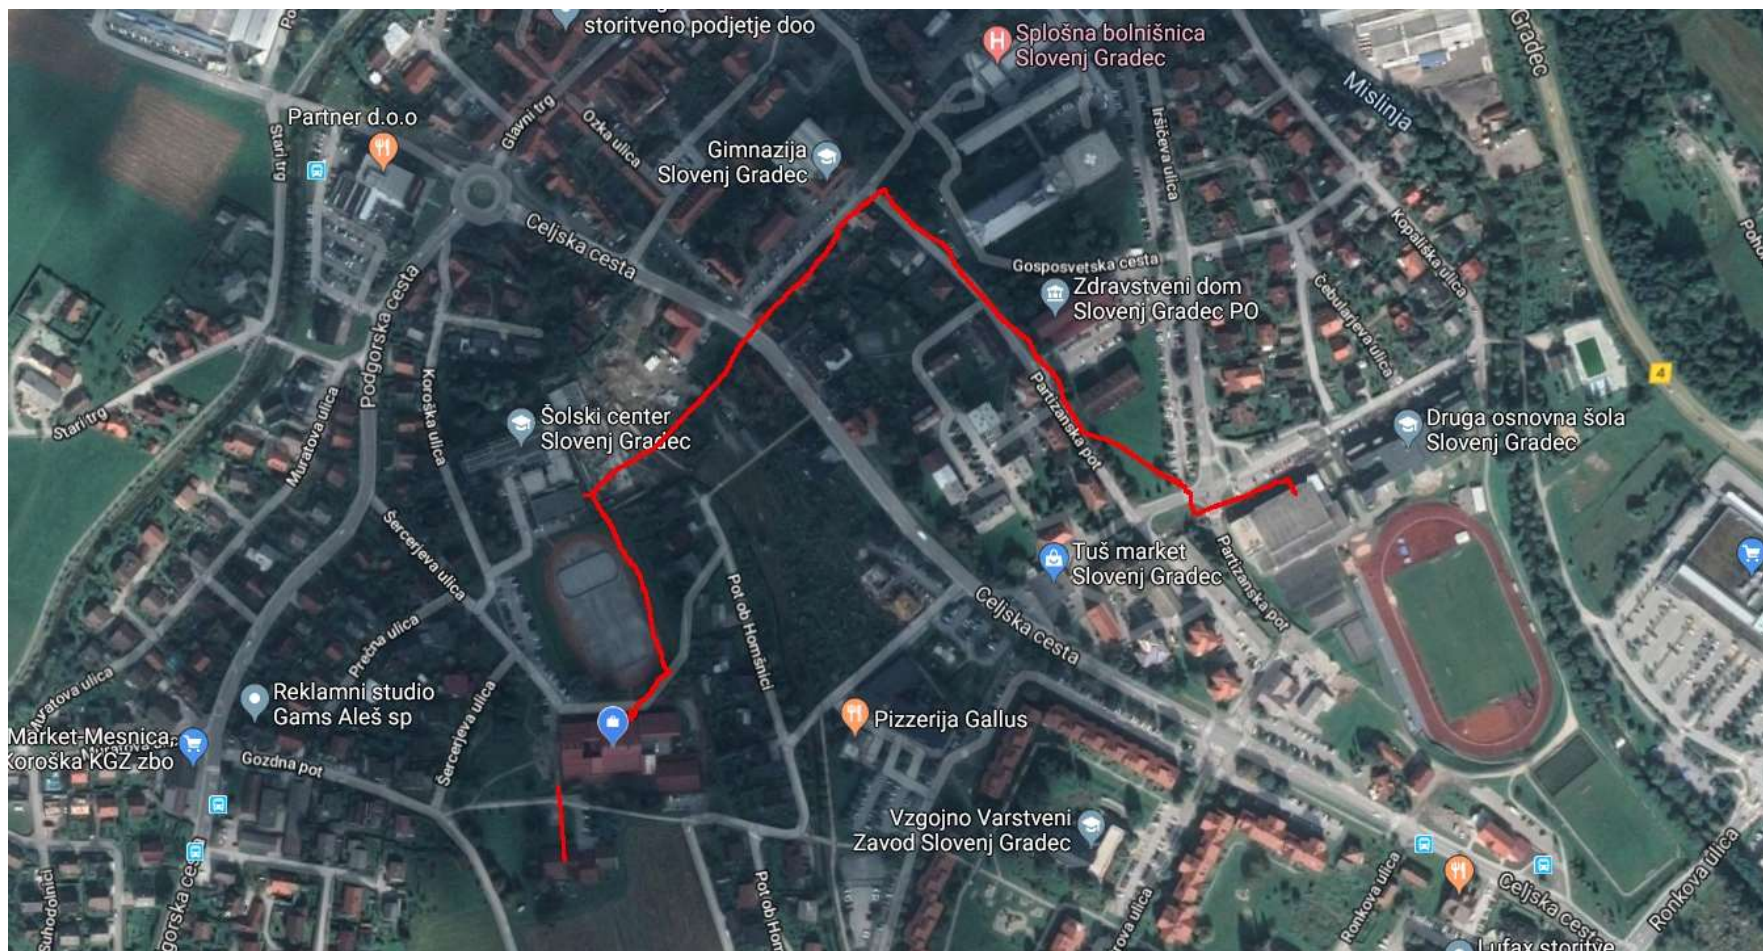

Optična povezava

Šolski center, Prva OŠ, Druga OŠ in Tretja OŠ Slovenj Gradec