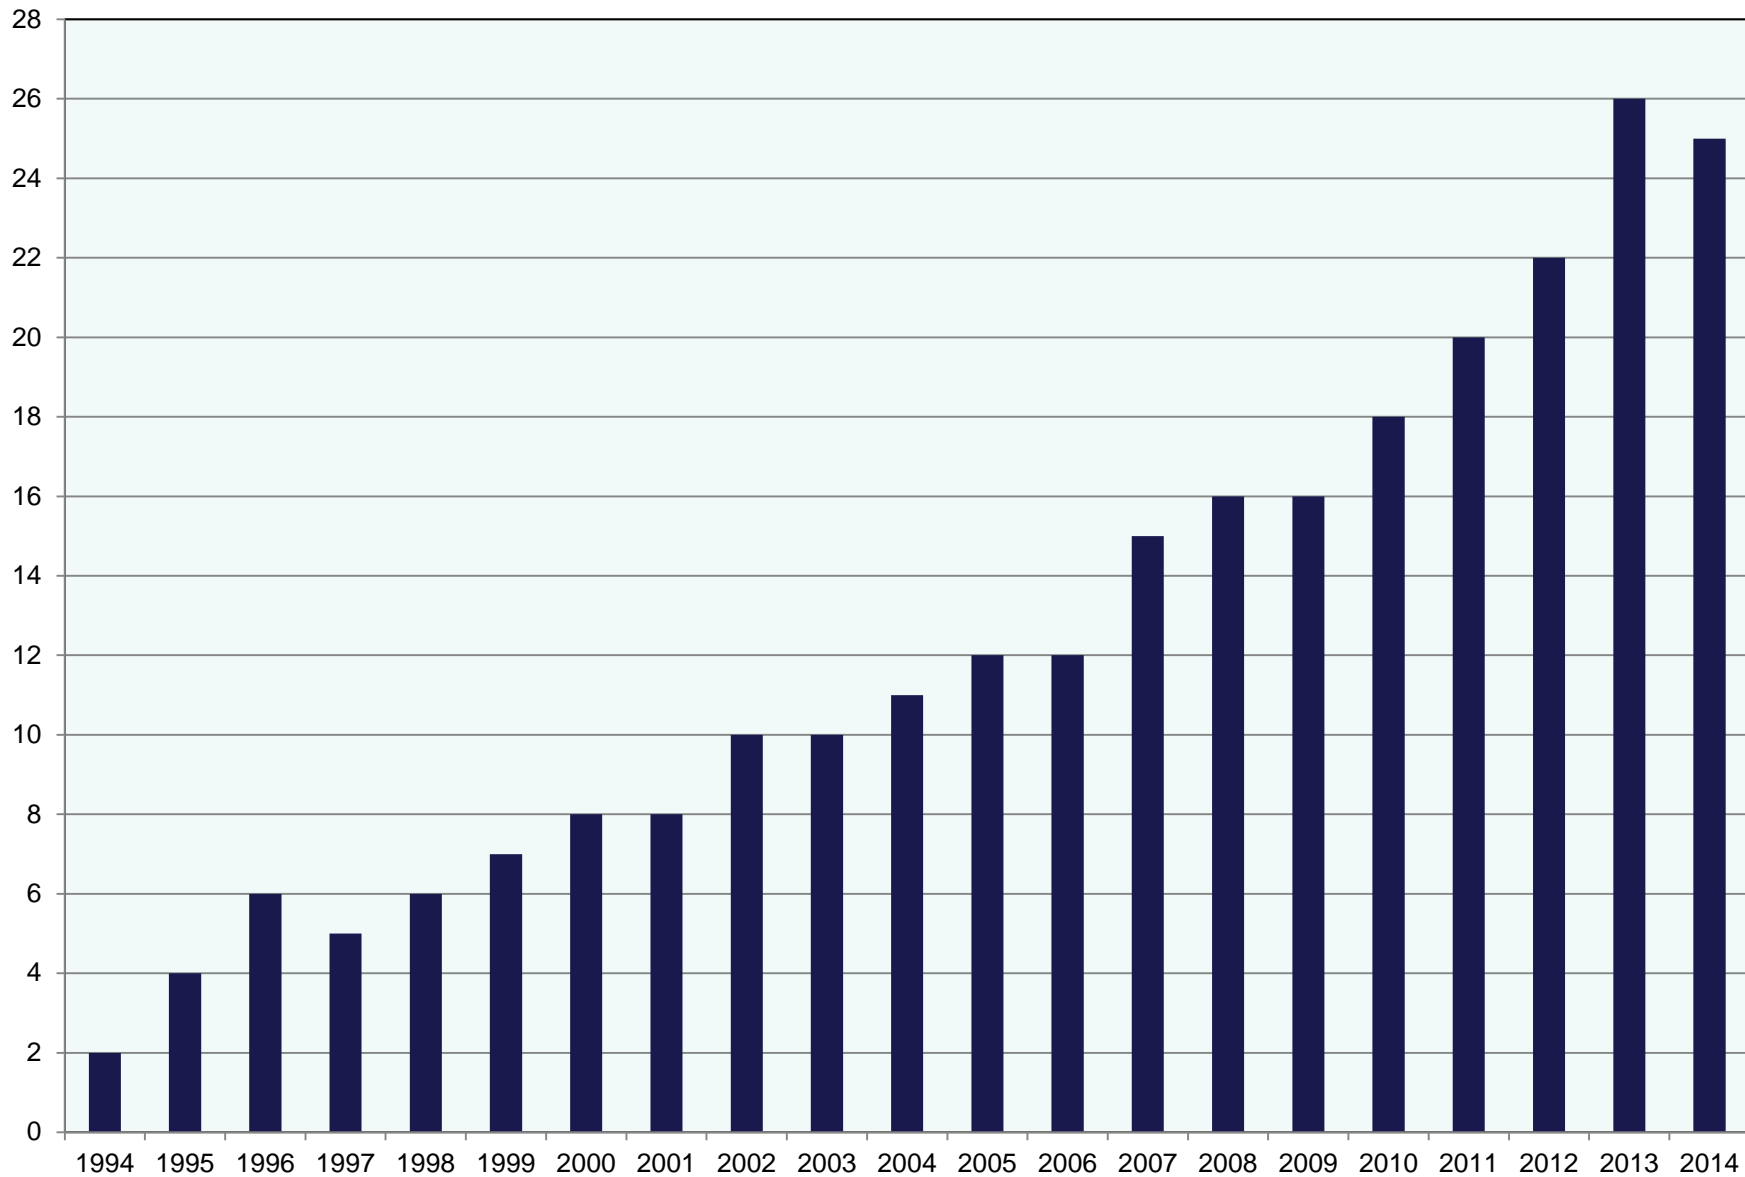

Članstvo SIX