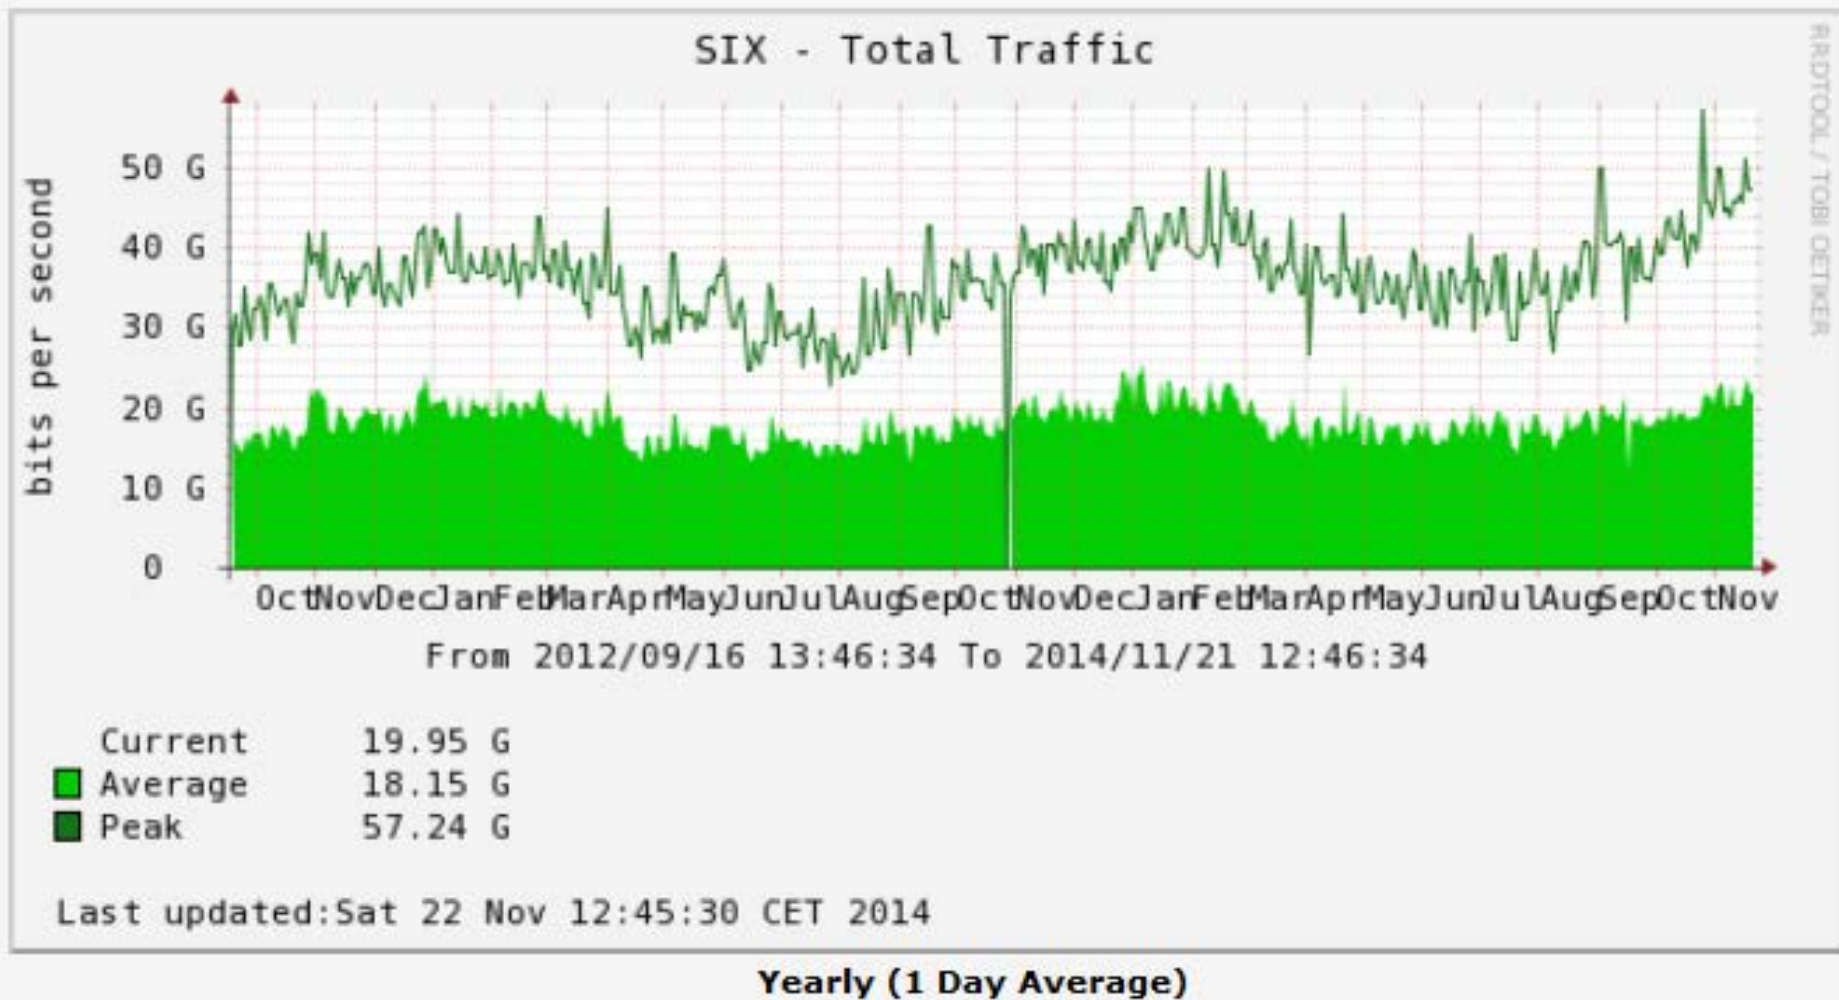

Članstvo SIX

SIX - topologija

SIX - zgodovina

- Razvoj tehnologije

1. Modemska povezava dveh usmerjevalnikov
2. 10Base-2 (koaksialen kabel), 10Mb/s
3. Ethernet stikala: 10Mb/s - 10Gb/s

- Dostop

1. Prinesi usmerjevalnik, zakupi povezavo
2. Oddaljen dostop preko optike (2008)

SIX – zgodovina topologije

1. 1994: Cigaletova 10 (Arnes na PTT)
2. 2000: Jamova 39 (Arnes na IJS)
(2000: LIX (Tivolska 50))
3. 2001 - dSIX: Jamova/Cigaletova
4. 2002 - dSIX: Jamova/Tivolska
5. 2009 - dSIX: Jamova/TPL

SIX – stanje nov. 2014

- 25 članov
- > 1/3 članov na obeh lokacijah
- > 50% članov z $\geq 10\text{Gb/s}$
- 80% članov tudi z IPv6
- Skupen promet > 45 Gb/s

SIX – skupen promet

SIX – skupen promet

SIX – OI Soči 2014