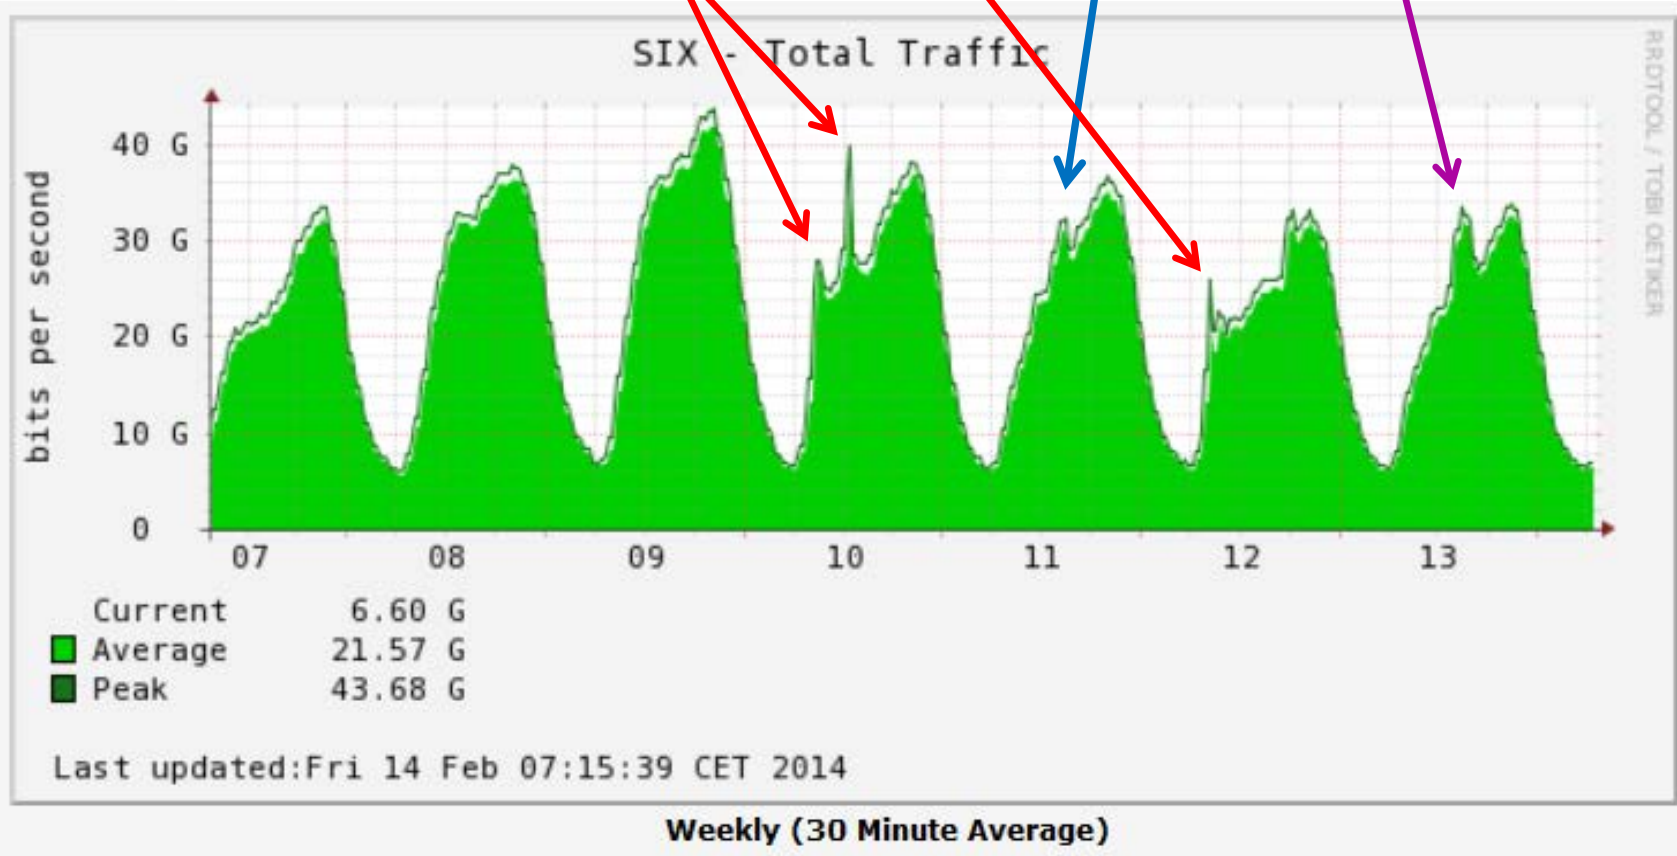

Članstvo SIX

SIX - topologija

SIX - zgodovina

- Razvoj tehnologije

1. Modemska povezava dveh usmerjevalnikov
2. 10Base-2 (koaksialen kabel), 10Mb/s
3. Ethernet stikala: 10Mb/s - 10Gb/s

- Dostop

1. Prinesi usmerjevalnik, zakupi povezavo
2. Oddaljen dostop preko optike (2008)

SIX – zgodovina topologije

1. 1994: Cigaletova 10 (Arnes na PTT)
2. 2000: Jamova 39 (Arnes na IJS)
(2000: LIX (Tivolska 50))
3. 2001 - dSIX: Jamova/Cigaletova
4. 2002 - dSIX: Jamova/Tivolska
5. 2009 - dSIX: Jamova/TPL

SIX – stanje nov. 2014

- 25 članov
- > 1/3 članov na obeh lokacijah
- > 50% članov z $\geq 10\text{Gb/s}$
- 80% članov tudi z IPv6
- Skupen promet > 45 Gb/s

SIX – skupen promet

SIX – skupen promet

SIX – OI Soči 2014

Vesna Fabijan
tek na smučeh - šprint

Tina Maze
kombinacija smuk

Hokej Slovenija-Rusija

Kako naprej

- Nove storitve
 - Prioritetna obravnava prometa (QoS)
 - VoIP Exchange
- Zmogljivejše povezave
 - 40GE, 100GE
- Vztrajati pri kakovosti, zanesljivosti