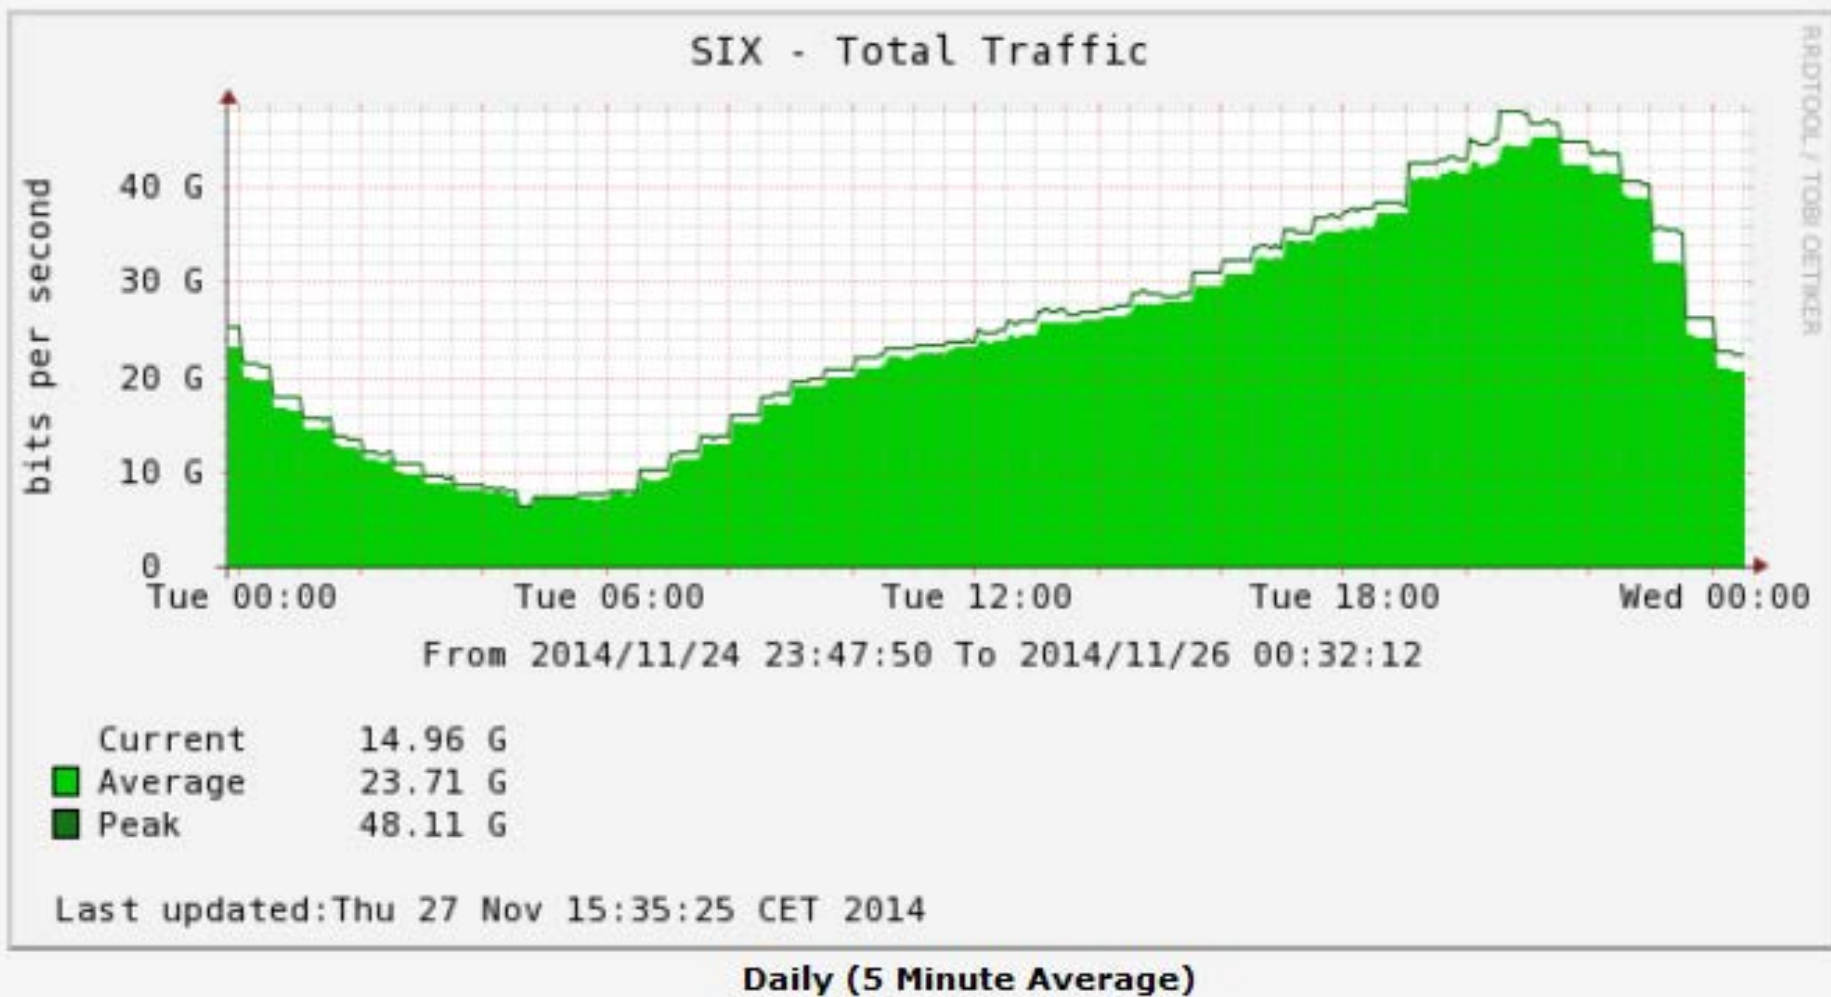

SIX – zgodovina topologije

1. 1994: Cigaletova 10 (Arnes na PTT)
2. 2000: Jamova 39 (Arnes na IJS)
(2000: LIX (Tivolska 50))
3. 2001 - dSIX: Jamova/Cigaletova
4. 2002 - dSIX: Jamova/Tivolska
5. 2009 - dSIX: Jamova/TPL

SIX – stanje nov. 2014

- 25 članov
- > 1/3 članov na obeh lokacijah
- > 50% članov z $\geq 10\text{Gb/s}$
- 80% članov tudi z IPv6
- Skupen promet > 45 Gb/s

SIX – skupen promet

SIX – skupen promet

SIX – OI Soči 2014

Vesna Fabijan
tek na smučeh - šprint

Tina Maze
kombinacija smuk

Hokej Slovenija-Rusija

Kako naprej

- Nove storitve
 - Prioritetna obravnava prometa (QoS)
 - VoIP Exchange
- Zmogljivejše povezave
 - 40GE, 100GE
- Vztrajati pri kakovosti, zanesljivosti